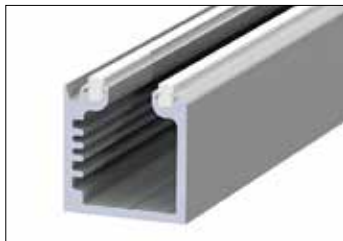

CERVIGLOS

Cerramientos de vidrio sin perfiles verticales

Disfruta de tu terraza todo el año

SEGURIDAD

Todo el peso del sistema lo soporta el perfil inferior. Único sistema del mercado en el que la gravedad ayuda a su manejo y seguridad. Una instalación de 2,8 x 4 m pesa unos 400 kg. Un sistema apoyado es más seguro que los suspendidos.

SOLIDEZ

Los paneles se acoplan internamente mediante piezas sólidas de metal asegurando una mayor seguridad del sistema en su conjunto, así como una mejor estanqueidad frente a las inclemencias meteorológicas.