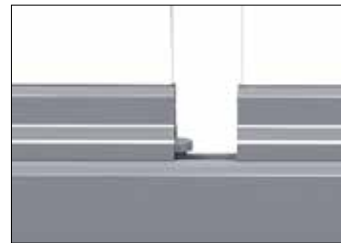

CERVIGLOS

Cerramientos de vidrio sin perfiles verticales

Disfruta de tu terraza todo el año

SEGURIDAD

Todo el peso del sistema lo soporta el perfil inferior. Único sistema del mercado en el que la gravedad ayuda a su manejo y seguridad. Una instalación de 2,8 x 4 m pesa unos 400 kg. Un sistema apoyado es más seguro que los suspendidos.

SOLIDEZ

Los paneles se acoplan internamente mediante piezas sólidas de metal asegurando una mayor seguridad del sistema en su conjunto, así como una mejor estanqueidad frente a las inclemencias meteorológicas.