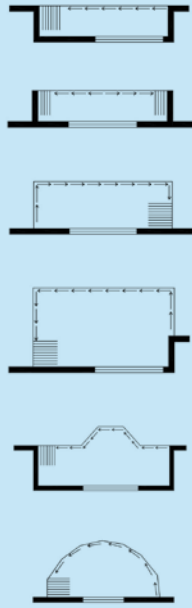

EJEMPLOS DE CONFIGURACIONES POSIBLES

Puerta móvil

Parking

GUÍAS INFERIORES

SECCIÓN VERTICAL