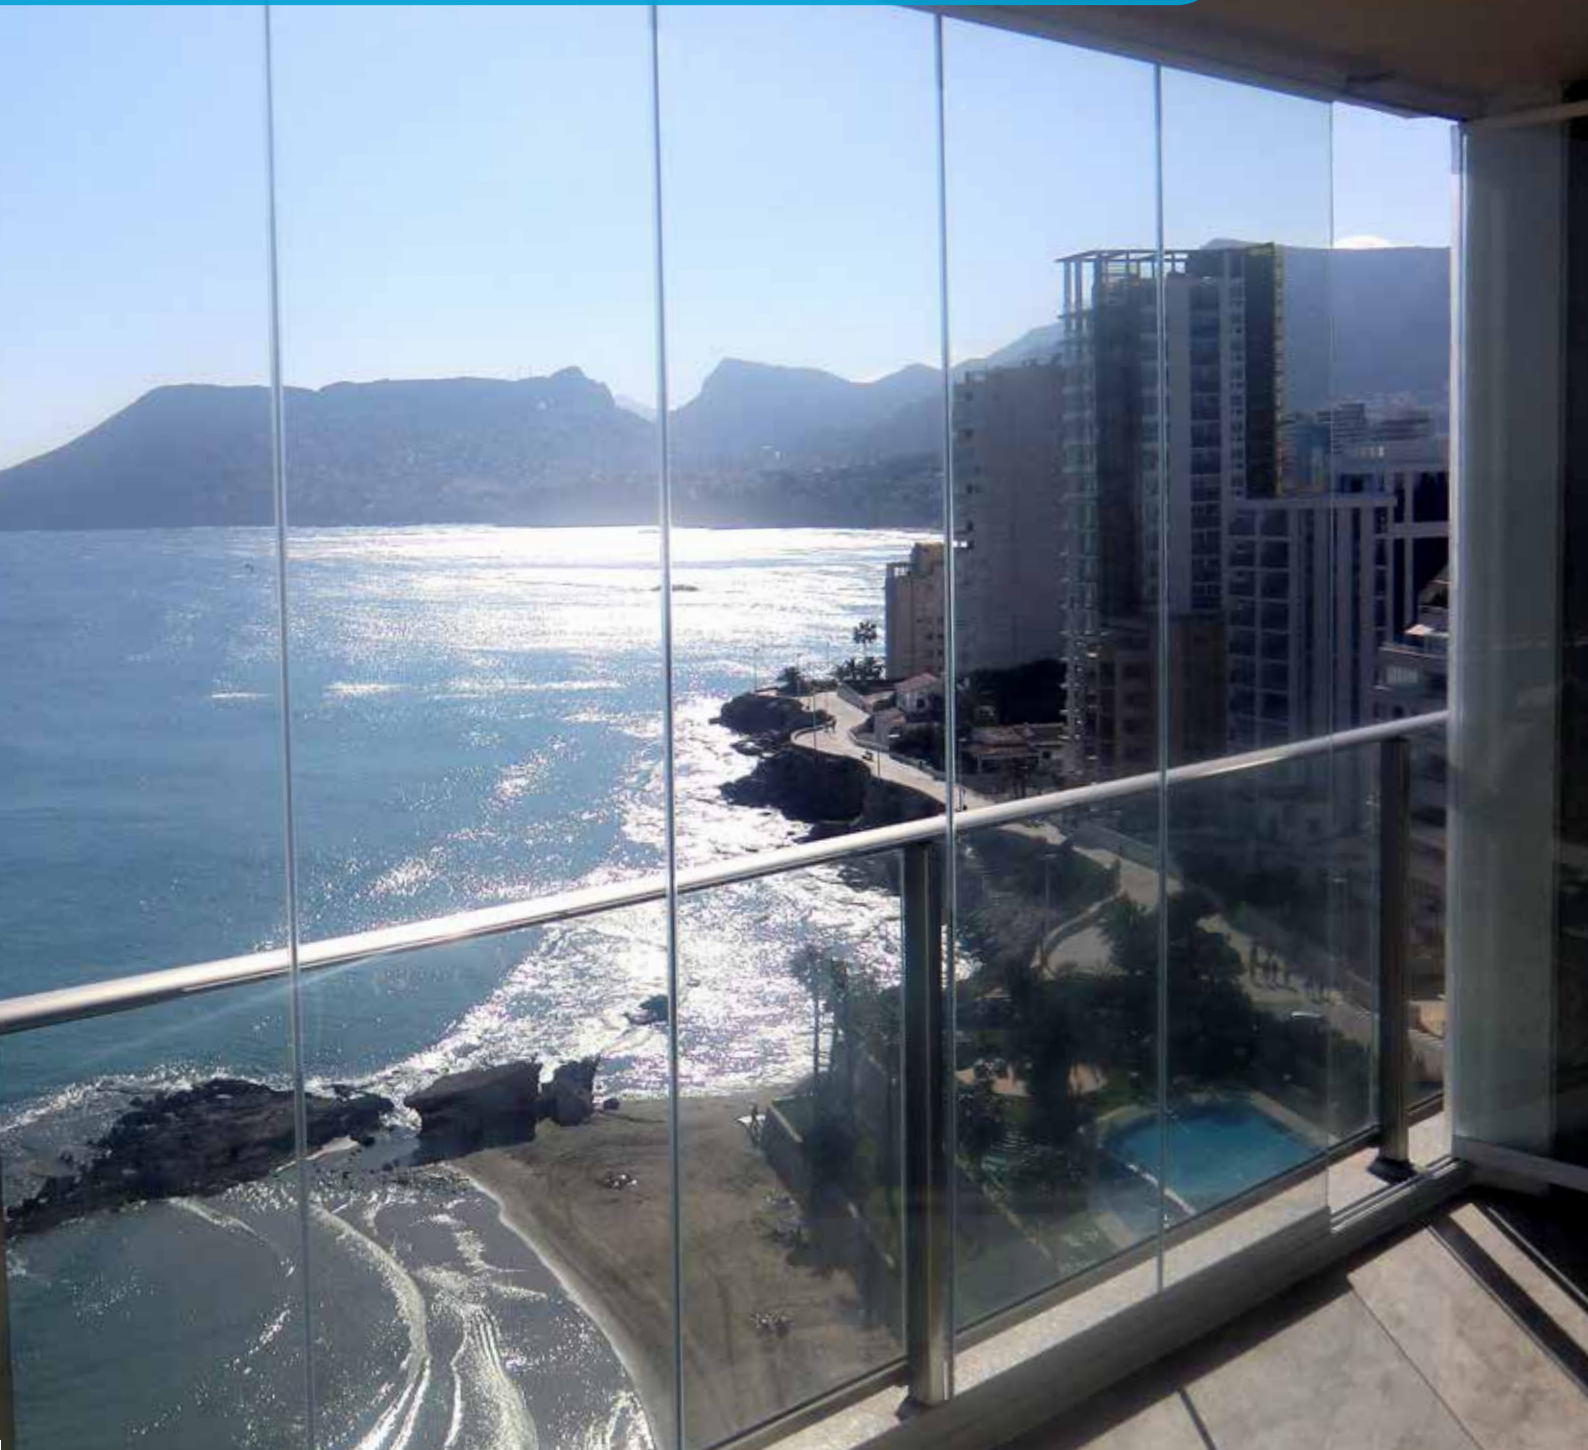

CERVIGLOS

Cerramientos de vidrio sin perfiles verticales

Disfruta de tu terraza todo el año

SEGURIDAD

Todo el peso del sistema lo soporta el perfil inferior. Único sistema del mercado en el que la gravedad ayuda a su manejo y seguridad. Una instalación de 2,8 x 4 m pesa unos 400 kg. Un sistema apoyado es más seguro que los suspendidos.